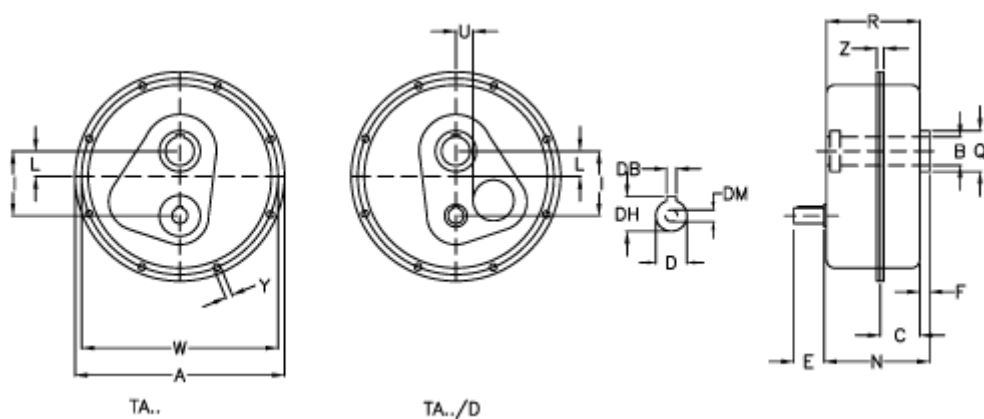

Varenummer: 2948045304050
 Beskrivelse: Akselgear TA 45.50D $i=30,4$
 ekskl. Smøremiddel

Mål

a	= 364	E = 60	Vægt (kg) = 38
Betegnelse	= TA 45.50D	F = 15	W = 344
B G7	= 50	I = 123	Y = 9.0
C	= 62	L = 34	Z = 20.5
DB	= 8	N = 164.0	
DH	= 31.0	Q = 75	
D h6	= 28	R = 162.0	
DM	= M10	U = 33	